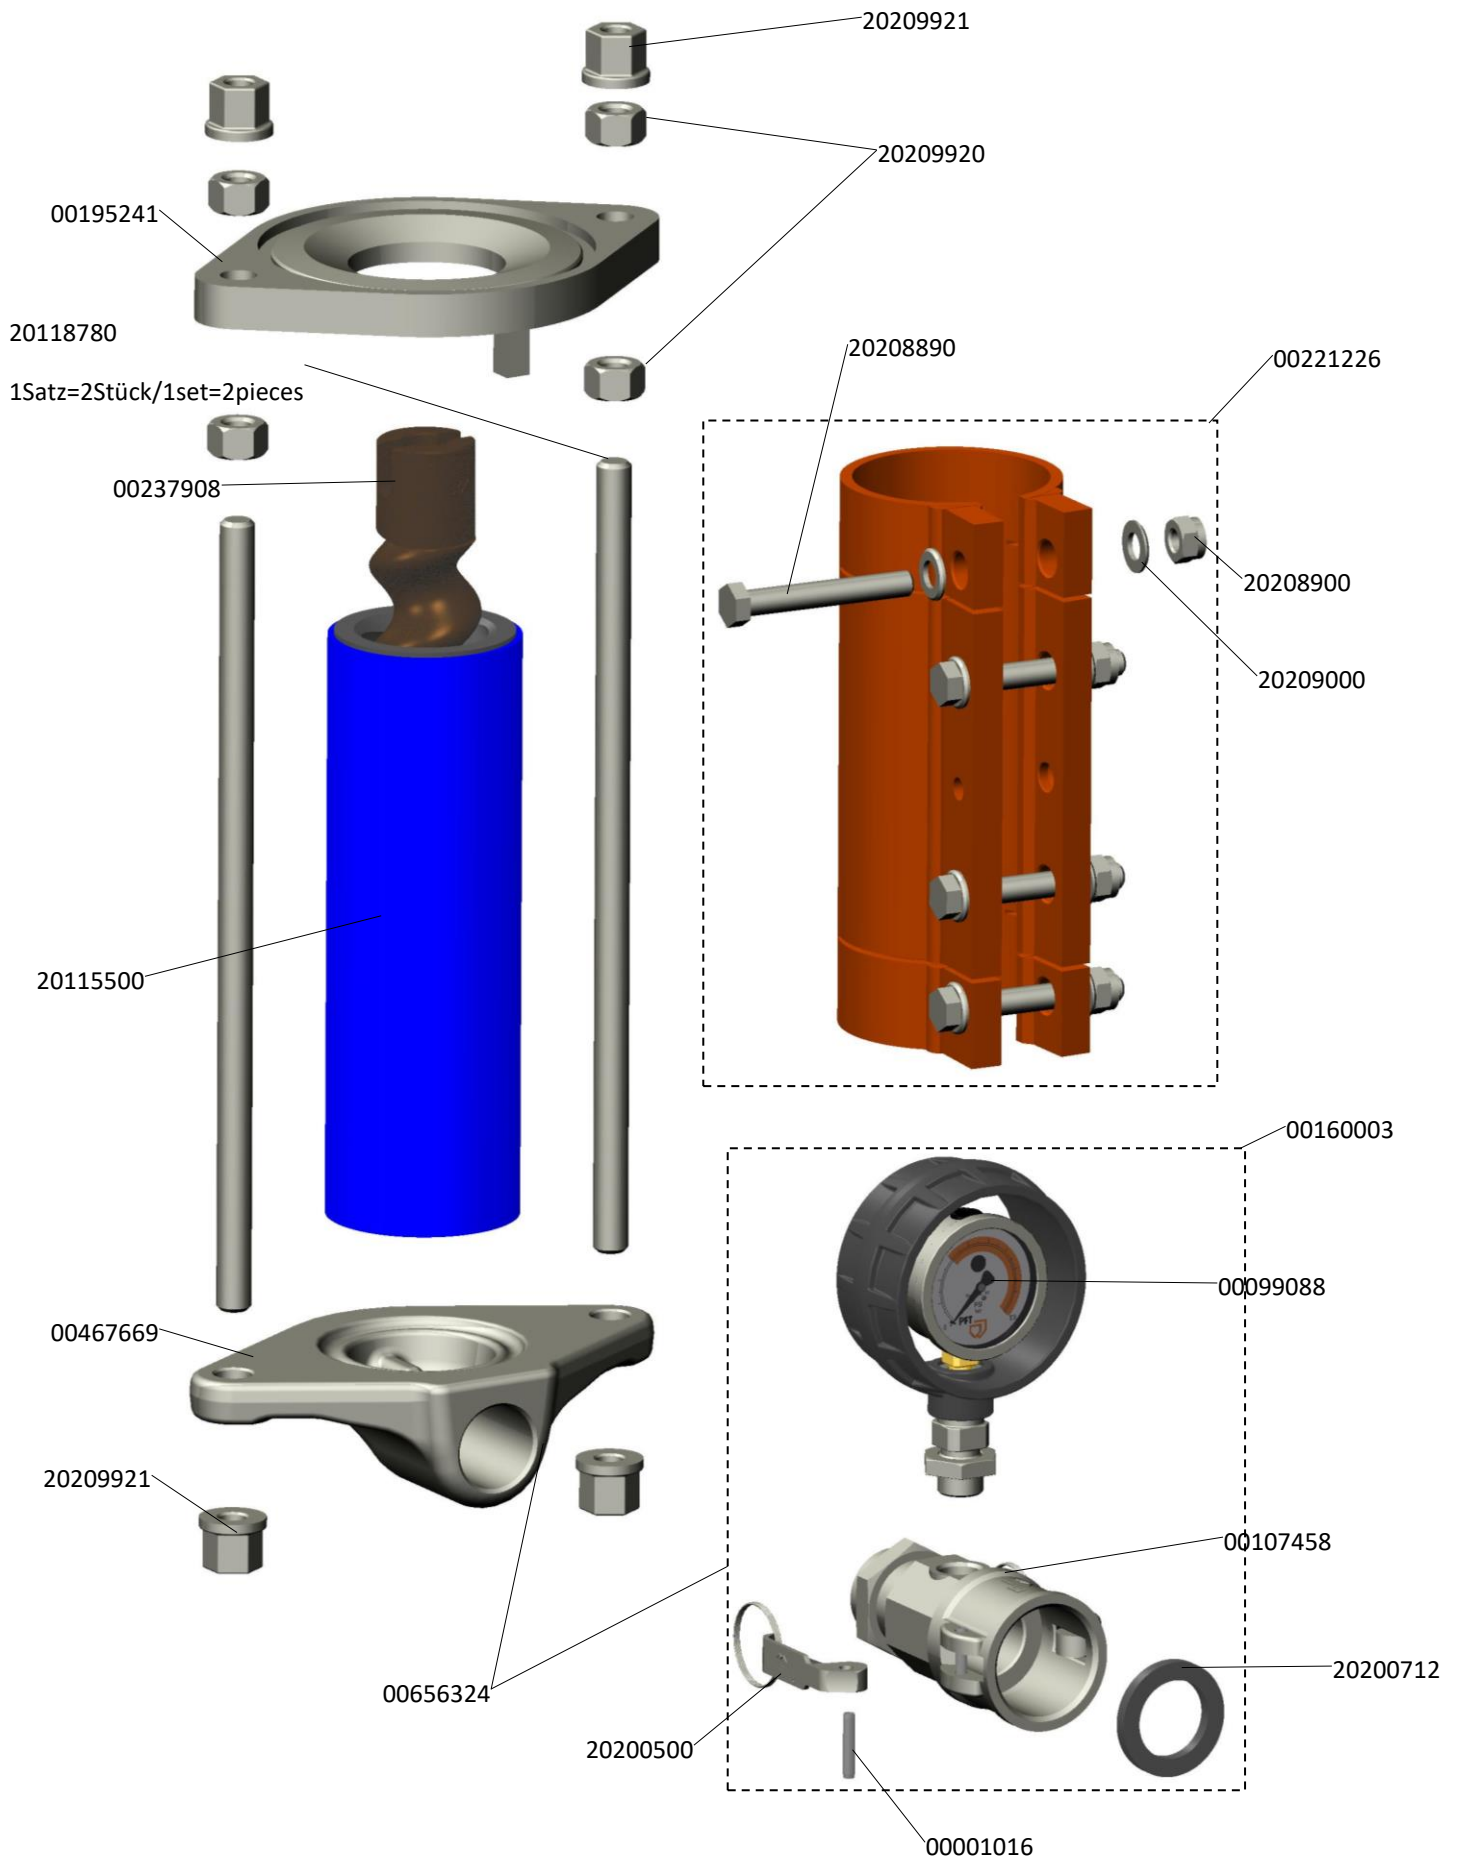

Ersatzteilliste

Spare parts list

PFT Bionik Mischrohr G 4 mit 5,5 kW-Motor, 60 Hz und D 6-3

PFT Bionik Mixing tube G 4 with 5.5 kW motor, 60 Hz and D 6-3

Mischrohr G 4 X D-Pumpe 5,5 KW 60Hz RAL2004 kpl. Artikelnummer 00440000

Mixing tube G 4 X D-pumpe 5,5 KW 60Hz RAL2004 cpl. part number 00440000

Pumpeneinheit D6-3 mit Spannschelle

Pump unit D6-3 with clamp

PFT - ALWAYS AT YOUR SITE

Knauf PFT GmbH & Co. KG

Postfach 60 97343 Iphofen