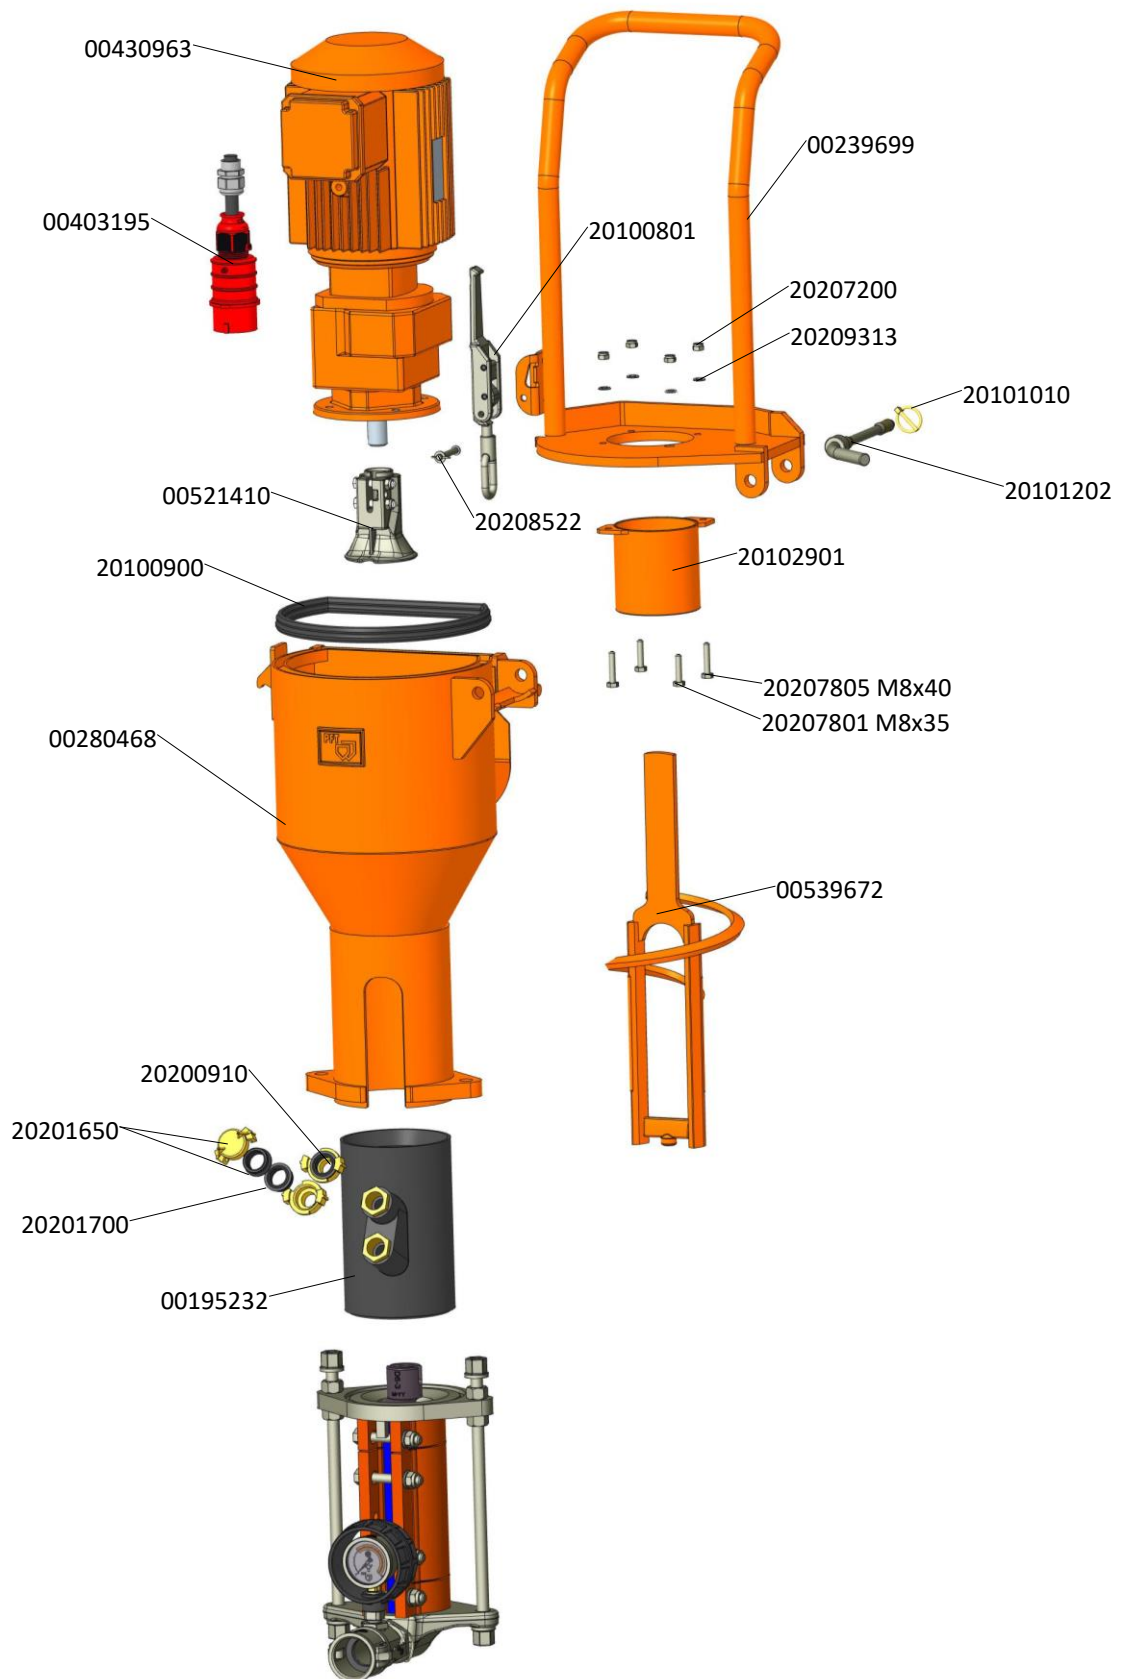

Ersatzteilliste

Spare parts list

PFT Bionik Mischrohr G 4 mit 5,5 kW-Motor, 60 Hz und D 6-3

PFT Bionik Mixing tube G 4 with 5.5 kW motor, 60 Hz and D 6-3

Mischrohr G 4 X D-Pumpe 5,5 KW 60Hz RAL2004 kpl. Artikelnummer 00440000

Mixing tube G 4 X D-pumpe 5,5 KW 60Hz RAL2004 cpl. part number 00440000

Pumpeneinheit D6-3 mit Spannschelle

Pump unit D6-3 with clamp

PFT - ALWAYS AT YOUR SITE

Knauf PFT GmbH & Co. KG

Postfach 60 97343 Iphofen